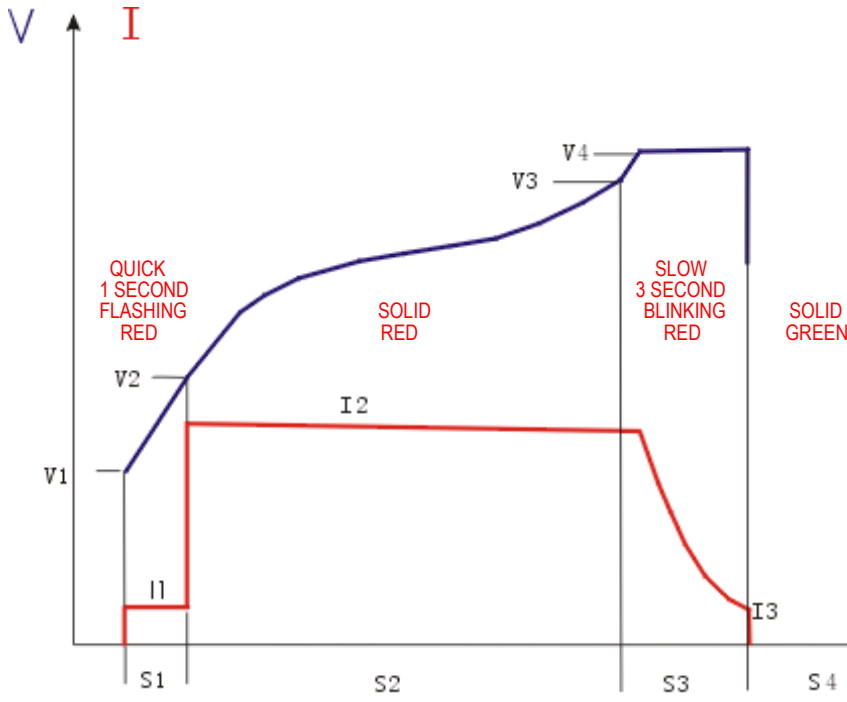

Algorithms (500-599) Available With DIN Plug Enable

HW Sticker		KW	Alg	Cells	V4	Ah	I3
V	A						

#1	#2	#3	#4	#5	#6	#7	#8	#9	#10

Algorithms	500	501	502	506	512	516	520v
V1	1.50v						0.10v
V2	2.80v						0.37v
V3							
V4	3.60v	3.50v	3.65v	4.10v	3.65v	3.80v	1.00v
I1	AH/30	AH/30	AH/10	AH/30	AH/10	AH/30	AH/34
I2 max	AH/2	AH/2	AH/1	AH /2	AH/1	AH/1	AH/1
I3	AH/60	AH/80	AH/30	AH /50	AH/180	AH/120	AH/50
T_S1_max	4h						
T_S2_max	N/A						
AH_S2_max	N/A						
T_S3_max	N/A						
AH_S3_max	N/A						

115 VAC POWER:	
230 VAC POWER:	