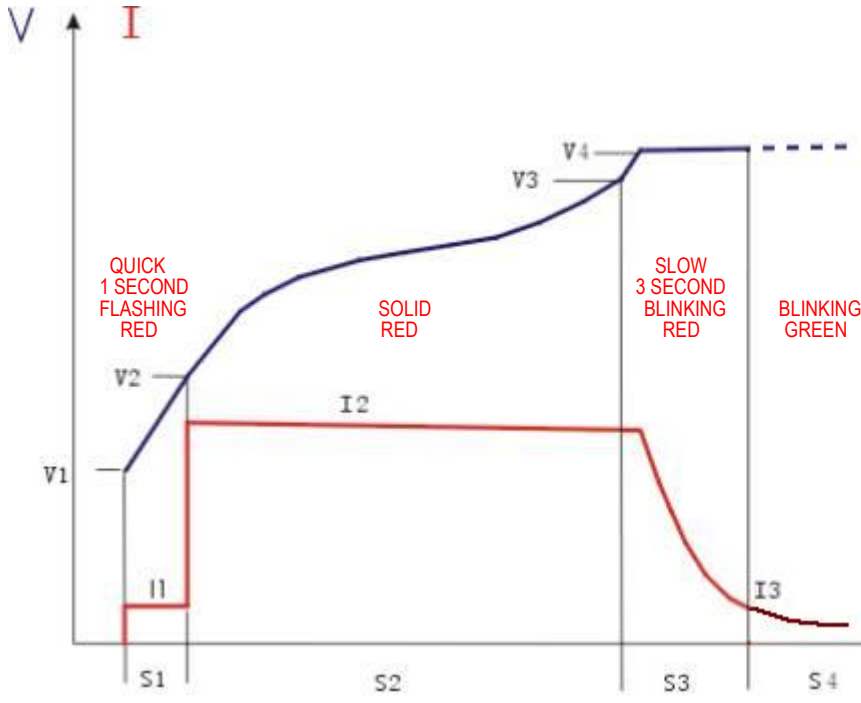

Algorithms (500-599)b Available With DIN Plug Enable

HW Sticker	KW	Alg	Cells	V4	Ah	I2	I3
V A							

Algorithms				512b	513b 5%		
V1				1.50v			
V2				2.80v			
V3							
V4				3.65v	3.65v		
I1				AH/10	AH/20		
I2 max				AH/1	AH/11		
I3				AH/180	AH/100		
T_S1_max				4h			
T_S2_max				N/A			
AH_S2_max				N/A			
T_S3_max				N/A			
AH_S3_max				N/A			

115 VAC POWER:	
230 VAC POWER:	